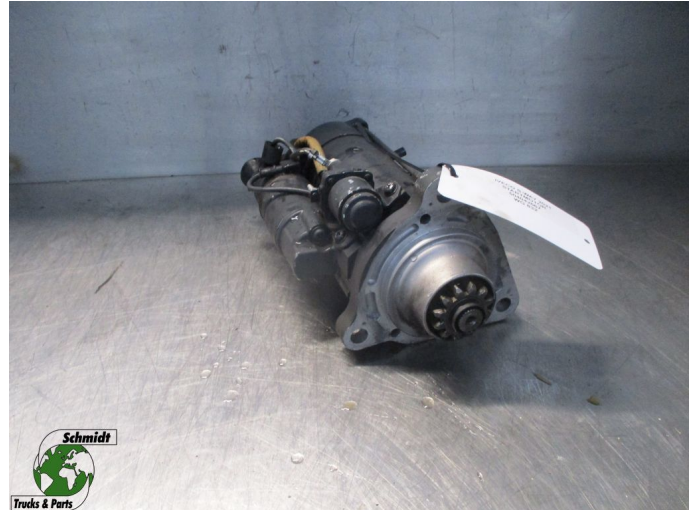

T.: [+31 24 378 00 44](tel:+31243780044)

E.: [info@schmidt-](mailto:info@schmidt-trucks.com)

trucks.com

De Ren 1

6562 JJ, Groesbeek

Nederland

Iveco S-WAY 504042667 STARTMOTOR EURO 6 MODEL 2021

Construction	Starting motor
Id	2884770
Mileage	0 km
Fuel	Other
General state	Good
Technical state	Good
Optical state	Good
Serial number	504042667

Description

IVECO S-WAY STARTMOTOR
EURO 6 MODEL 2021

PART NR: 504042667

WG 832