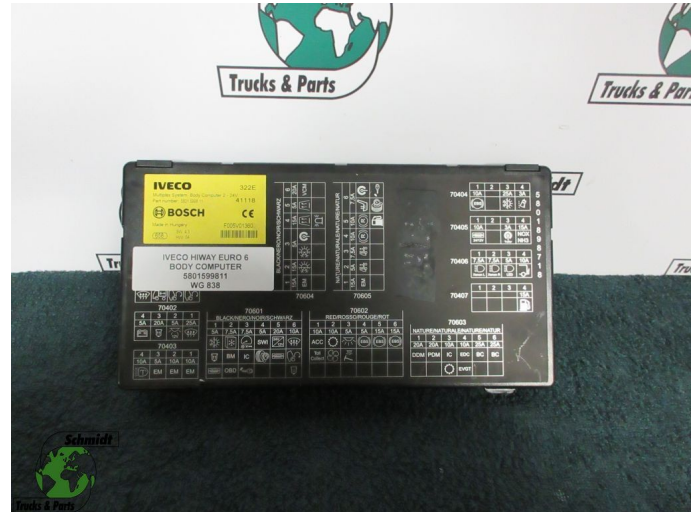

T.: [+31 24 378 00 44](tel:+31243780044)

E.: [info@schmidt-](mailto:info@schmidt-trucks.com)

trucks.com

De Ren 1

6562 JJ, Groesbeek

Nederland

Iveco HIWAY 5801599811 BODY COMPUTER EURO 6

Construction	Electronics
Id	2885266
Mileage	0 km
Fuel	Other
General state	Good
Technical state	Good
Optical state	Good
Serial number	5801599811

Description

IVECO HIWAY BODY COMPUTER
EURO 6

PART NR: 5801599811

WG 838