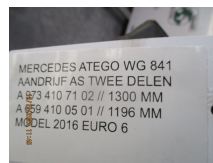

T.: [+31 24 378 00 44](tel:+31243780044)

E.: [info@schmidt-](mailto:info@schmidt-trucks.com)

trucks.com

De Ren 1

6562 JJ, Groesbeek

Nederland

Mercedes-Benz A 973 410 71 02 // 659 410 05 01 1300MM//1196MM ATEGO EURO 6

Construction	Drive shaft
Id	2885356
Mileage	0 km
Fuel	Other
General state	Good
Technical state	Good
Optical state	Good
Serial number	A 973 410 71 02 //A 659 410 05

Description

MERCEDES BENZ 916 ATEGO EURO 6
PART A 973 410 71 02 // A 659 410 05 01 1300MM//1196MM
WG 841 LOC AD 018

MERCEDES ATEGO WG 841
ANDRUF AS TWEE DELEN
A 973 410 71 02 // 1300 MM
A 659 410 05 01 // 1196 MM
MODEL 2016 EURO 6