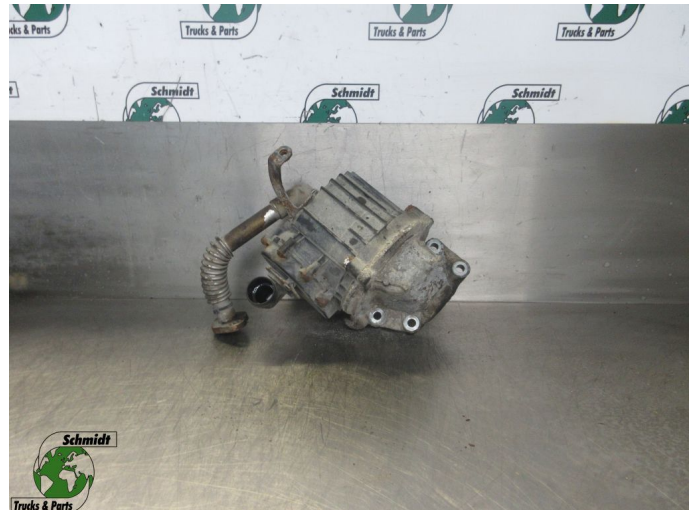

## Mercedes-Benz A 471 010 37 62 // 48 62 // 50 62 OLIEAFSCHEIDER MP 4 EURO 6

<b>Construction</b>	Engine part
<b>Id</b>	2885821
<b>Mileage</b>	0 km
<b>Fuel</b>	Other
<b>General state</b>	Good
<b>Technical state</b>	Good
<b>Optical state</b>	Good
<b>Serial number</b>	A 471 010 37 62 // 48 62 // 50 6

### Description

MERCEDES BENZ 1845 MP 4  
PART A 471 010 37 62 // 48 62 // 50 62  
WG RM 83