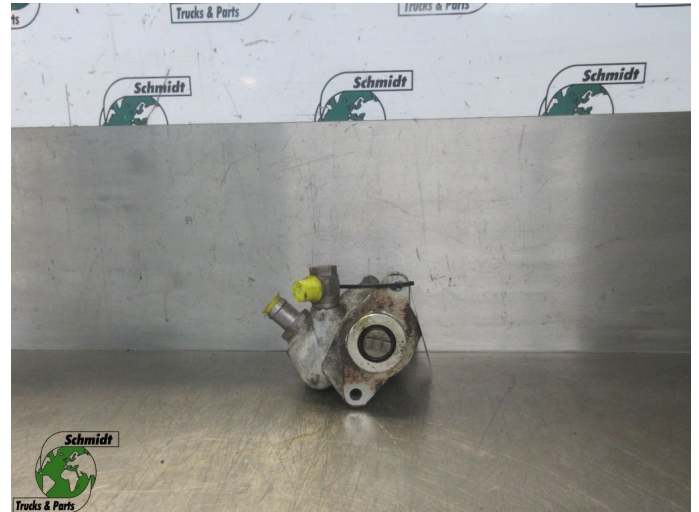

T.: [+31 24 378 00 44](tel:+31243780044)

E.: [info@schmidt-](mailto:info@schmidt-trucks.com)

trucks.com

De Ren 1

6562 JJ, Groesbeek

Nederland

MAN 85.47101-6006 STUURPOMP TGM EURO 5

Construction	Steering part
Id	2885914
Mileage	0 km
Fuel	Other
General state	Good
Technical state	Good
Optical state	Good
Serial number	85.47101-6006

Description

MAN 18.250 EURO 5
STUURPOMP PART 85.47101-6006
WG 582