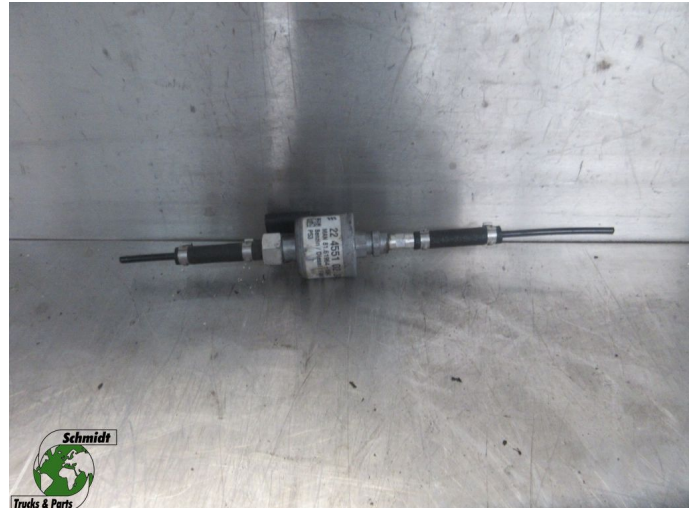

T.: [+31 24 378 00 44](tel:+31243780044)

E.: [info@schmidt-](mailto:info@schmidt-trucks.com)

trucks.com

De Ren 1

6562 JJ, Groesbeek

Nederland

MAN 81.61964-6047 DIESELPOMP STANDKACHEL 18.510 EURO 6

Construction	Electronics
Id	2886770
Mileage	0 km
Fuel	Other
General state	Good
Technical state	Good
Optical state	Good
Serial number	81.61964-6047

Description

MAN 18.510
PART 81.61964-6047
WG 875