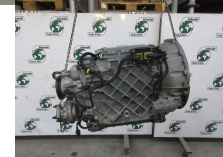

Description

RENAULT T-SERIE TRANSMISSIE

EURO 6

PART NR: 7403190713 AT2612E 3190713

WG 708 LOC B 020

WG 709 LOC B 043

WG 734 LOC: B 040

WIJ HEBBEN CA 100 NIEUWE MOTOR EN TRANSMISSIE OP VOORRAAD

OOK CA 500 GEBRUIKTE MOTOR EN TRANSMISSIE EURO 6 & 5 OP VOORRAAD