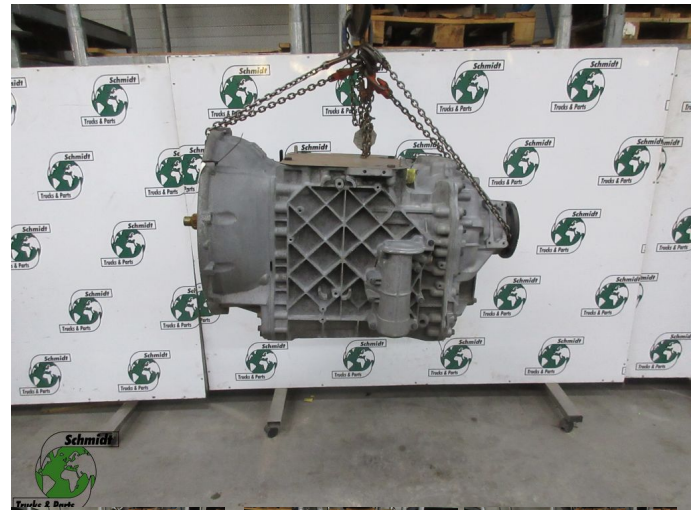

Description

RENAULT T-SERIE TRANSMISSIE

EURO 6

PART NR: 7403190713 AT2612E 3190713

WG 708 LOC B 020

WG 709 LOC B 043

WG 734 LOC: B 040

WIJ HEBBEN CA 100 NIEUWE MOTOR EN TRANSMISSIE OP VOORRAAD

OOK CA 500 GEBRUIKTE MOTOR EN TRANSMISSIE EURO 6 & 5 OP VOORRAAD