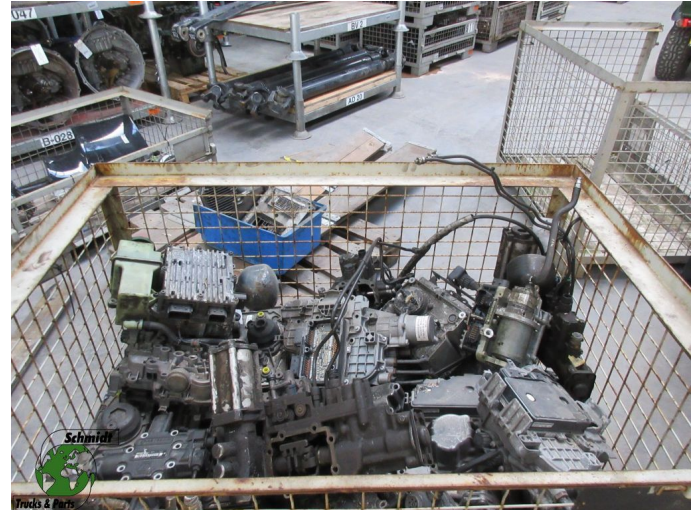

## DAF SCHAKELMODULATOR VOOR EXPORT ZIJN DEFECT !!!

<b>Construction</b>	Clutch part
<b>Id</b>	2887503
<b>Mileage</b>	0 km
<b>Fuel</b>	Other
<b>General state</b>	Moderate
<b>Technical state</b>	Moderate
<b>Optical state</b>	Moderate
<b>Serial number</b>	SCHAKELMODULATOR VOOR EXPORT ZIJ