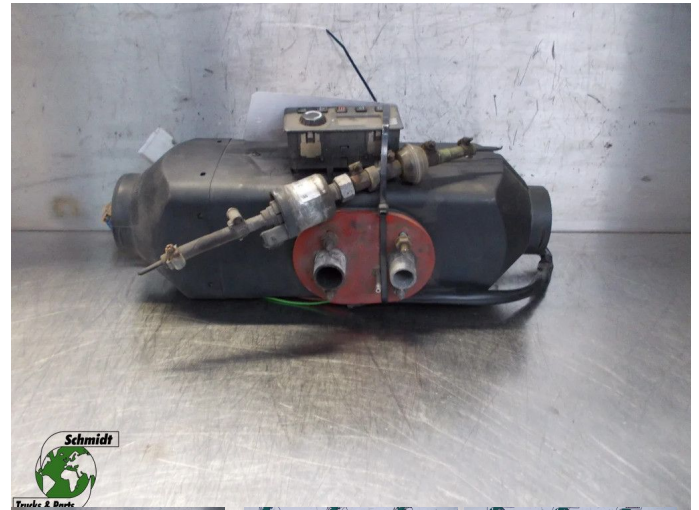

T.: [+31 24 378 00 44](tel:+31243780044)

E.: [info@schmidt-](mailto:info@schmidt-trucks.com)

trucks.com

De Ren 1

6562 JJ, Groesbeek

Nederland

MAN STANDKACHEL 81.61900-6342 D1LC

Construction	Heater
Id	2888306
Mileage	0 km
Fuel	Other
General state	Good
Technical state	Good
Optical state	Good
Serial number	81.61900-6342

Description

MAN STANDKACHEL
D1LC

PARTNR.: 81.61900-6342
WG: 1X ONBEKEND D1LC//

MAN
81.61900-6342

MAN STANDKACHEL
81.61900-6342
WG: XXX