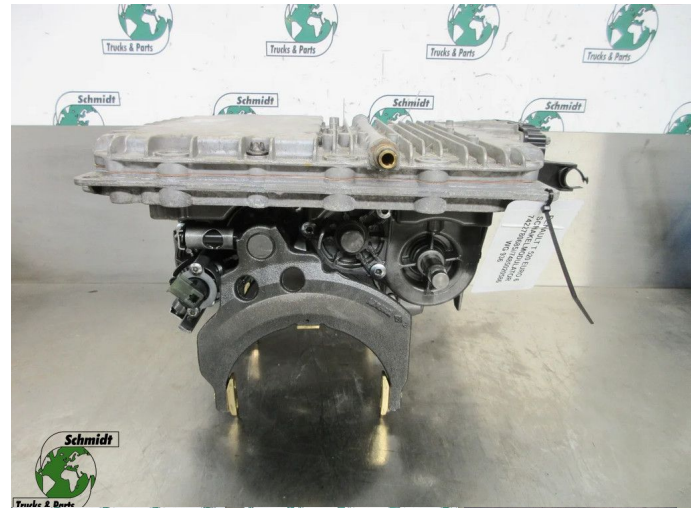

T.: [+31 24 378 00 44](tel:+31243780044)

E.: [info@schmidt-](mailto:info@schmidt-trucks.com)

trucks.com

De Ren 1

6562 JJ, Groesbeek

Nederland

Renault 7422780685// 7421949395//7485020586 RENAULT T 520 EURO 6 MODEL 2020

Construction	Clutch part
Id	2889302
Mileage	0 km
Fuel	Other
General state	Good
Technical state	Good
Optical state	Good
Serial number	7422780685// 7421949395//7485020

Description

RENAULT EN VOLVO SCHAKEL MODULATOR
Part 7422780685// 7421949395//7485020586
WG 709 // 734 // 936

RENAULT T 520 EURO 6
SCHAKELMODULATOR
7422780685//7485020586
WG 936