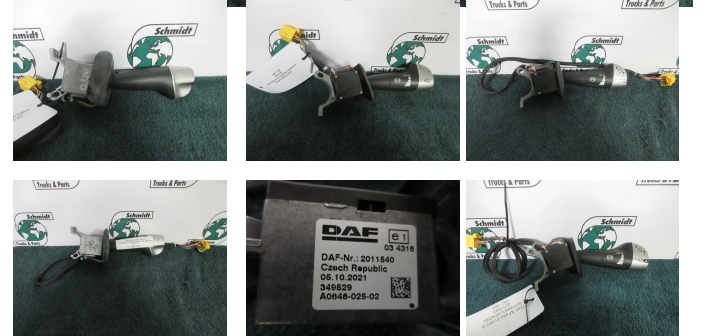

T.: [+31 24 378 00 44](tel:+31243780044)

E.: [info@schmidt-](mailto:info@schmidt-trucks.com)

trucks.com

De Ren 1

6562 JJ, Groesbeek

Nederland

DAF 2011540 KOLOMSCHAKELAAR DAF CF XF EURO 6 MODEL 2021

Construction	Electronics
Id	2889485
Mileage	0 km
Fuel	Other
General state	Good
Technical state	Good
Optical state	Good
Serial number	2011540

Description

DAF XF CF 480 EURO 6 MODEL 2021

PART 2011540

WG 530 // 672 // 675 // 745 // 818

WG 820 // 892 // 908 // 911 // 946 // 959

DAF
DAF-Nr.: 2011540
Czech Republic
05.10.2021
349529
A0848-026-02