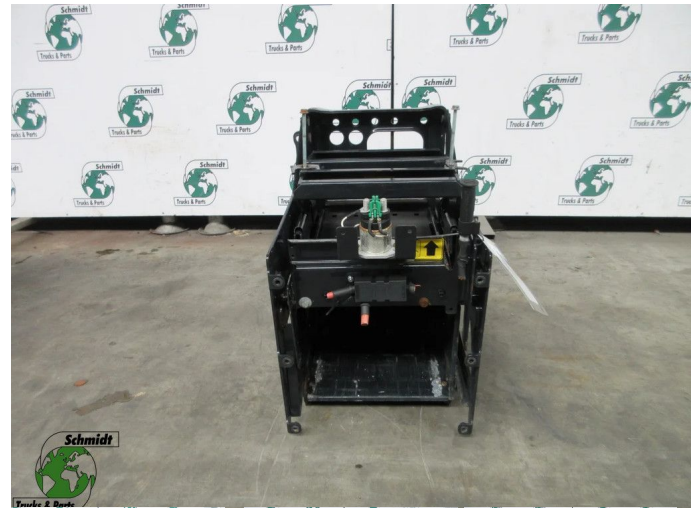

T.: [+31 24 378 00 44](tel:+31243780044)

E.: [info@schmidt-](mailto:info@schmidt-trucks.com)

trucks.com

De Ren 1

6562 JJ, Groesbeek

Nederland

MAN 81.41860-5430//81.41860-5416 ACCUBAK MAN 18.460 MODEL 2020

Construction	Chassis part
Id	2889613
Mileage	0 km
Fuel	Other
General state	Good
Technical state	Good
Optical state	Good
Serial number	81.41860-5430//81.41860-5416

Description

MAN 18.460 EURO 6
PART 81.41860-5430//81.41860-5416
WG 920 LOC PP 012

MAN 18.460 EURO 6
ACCUBAK
81.41860-5430/5416
WG: 920