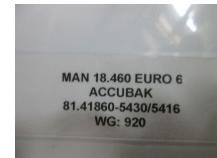

T.: [+31 24 378 00 44](tel:+31243780044)

E.: [info@schmidt-](mailto:info@schmidt-trucks.com)

trucks.com

De Ren 1

6562 JJ, Groesbeek

Nederland

MAN 81.41860-5430//81.41860-5416 ACCUBAK MAN 18.460 MODEL 2020

Construction	Chassis part
Id	2889613
Mileage	0 km
Fuel	Other
General state	Good
Technical state	Good
Optical state	Good
Serial number	81.41860-5430//81.41860-5416

Description

MAN 18.460 EURO 6
PART 81.41860-5430//81.41860-5416
WG 920 LOC PP 012

MAN 18.460 EURO 6
ACCUBAK
81.41860-5430/5416
WG: 920