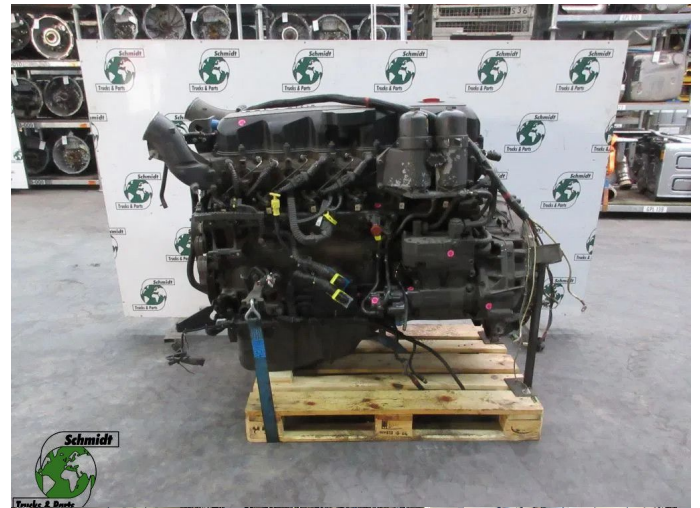

<b>Construction</b>	Engine
<b>Id</b>	2890681
<b>Mileage</b>	0 km
<b>Fuel</b>	Other
<b>General state</b>	Good
<b>Technical state</b>	Good
<b>Optical state</b>	Good
<b>Serial number</b>	2190199//2044789//1833333//18719

### Description

DAF XF 410 EURO 5 EEV  
PART CILINDER KOP 2190199//1833333  
PART BLOCK 2044789//1871901  
ENGINE NR A113754//SETTING 1855963  
WG 652 LOC M 070

Model: MX 3000  
Serial: A113754  
Part: 333388  
Type: R7118  
Power: 300 KW  
PACCAR  
Serial: 1855963  
Setting: 1855963  
WG 652 LOC M 070