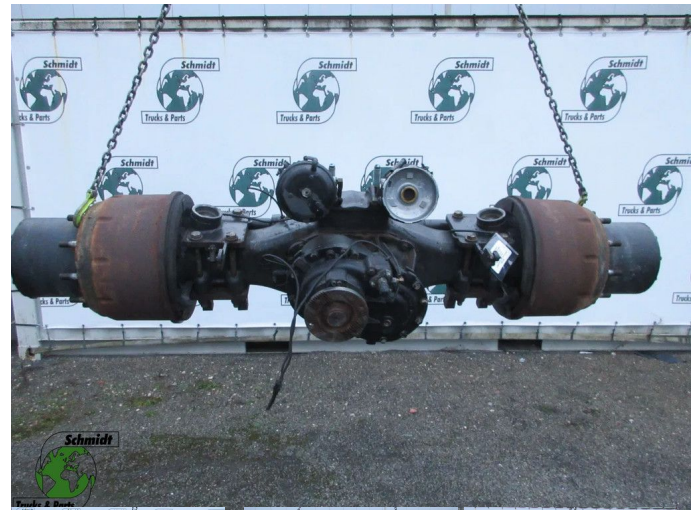

# MAN 81.35003-7433 // 81.35600-6523 // HPD-1353-02 1,280 Z= 29:24 DOORVOERAS

Construction	Rear axle
Id	2890814
Mileage	0 km
Fuel	Other
General state	Good
Technical state	Good
Optical state	Good
Serial number	81.35003-7433 // 81.35600-6523 /

## Description

MAN 41.460 EURO 6 DOORVOERAS  
PART 81.35003-7433 // 81.35600-6523 //  
TYPE HPD-1353-02 // RATIO Z1,208 Z= 29:24 // 31:31KR180  
TR 233  
WG 966 LOC DELTA 1

I= 2890814  
FZ 81-230005  
Nr 2892  
Typ HPD-1353  
Dat 17/01/2023