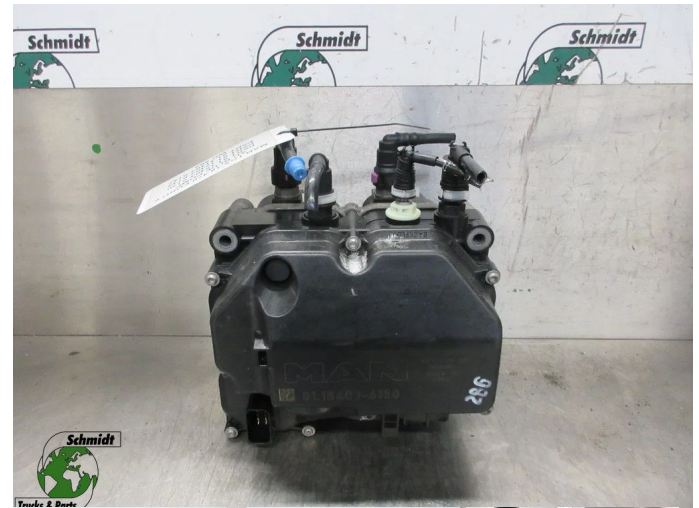

Description

MAN 18.510 EURO 6
PART 81.15403-6150 //81.15403-6145 // 81.15403-6147
WG 875 // 975 // 982 //