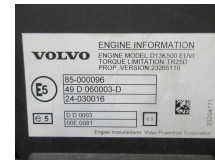

<b>Construction</b>	Engine
<b>Id</b>	2891166
<b>Mileage</b>	0 km
<b>Fuel</b>	Other
<b>General state</b>	Good
<b>Technical state</b>	Good
<b>Optical state</b>	Good
<b>Serial number</b>	23639120 // 85002303 // 850083 0

### Description

VOLVO FH 500 EURO 6  
PART 23639120 // 85002303 //  
PART 850083 03 // 85002587 // 85008587  
TYPE D13K 500 PK KM 5000 MODEL 2021  
WIJ HEBBEN CA 100 NIEUWE MOTOR EN TRANSMISSIE OP  
VOORRAAD  
OOK CA 500 GEBRUIKTE MOTOR EN TRANSMISSIE EURO  
6 & 5 OP VOORRAAD

**VOLVO** ENGINE INFORMATION  
ENGINE MODEL: D13K500 (E6)  
Emission Limitation: Tier 4  
PROP. VERBODEN (2006/10/10)

85-000096
49 D 050003-D
24-030019
15 03003
002 0081

CHASSIS ID  
BB-346423

SERIAL NO  
D13\*2072332\*K5\*A