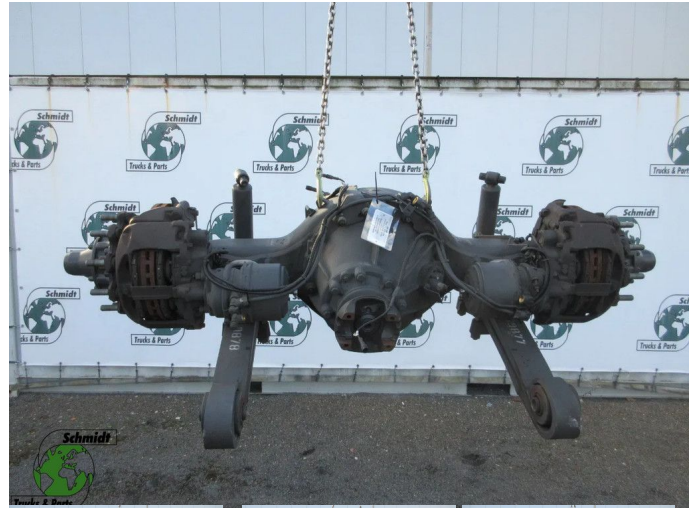

Description

SCANIA R 410 MODEL 2022 NGS
PART 2188121 // 1722312 // 574522 // 3012558
TYPE AD400SA+R780//782 RATIO 2,71:1
WG 957 LOC DELTA 1