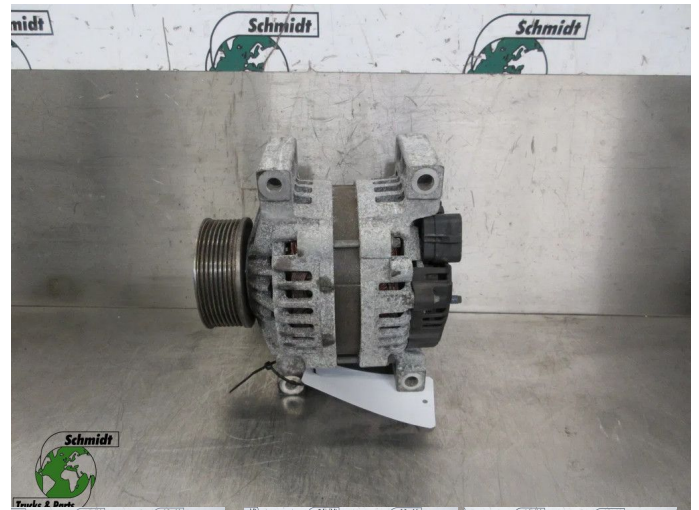

## Mercedes-Benz A 015 154 03 02 DYNAMO MERCEDES BENZ 1833 MP4 EURO 6

Construction	Alternator
Id	2891474
Mileage	0 km
Fuel	Other
General state	Good
Technical state	Good
Optical state	Good
Serial number	A 015 154 03 02

### Description

MERCEDES BENZ 1833 EURO 6  
PART A 015 154 03 02  
WG 972

Delcatermij 28SI 8600620  
Mercedes-Benz  
A 015 154 03 02 ZGS001  
2.0V 100A  
100895148