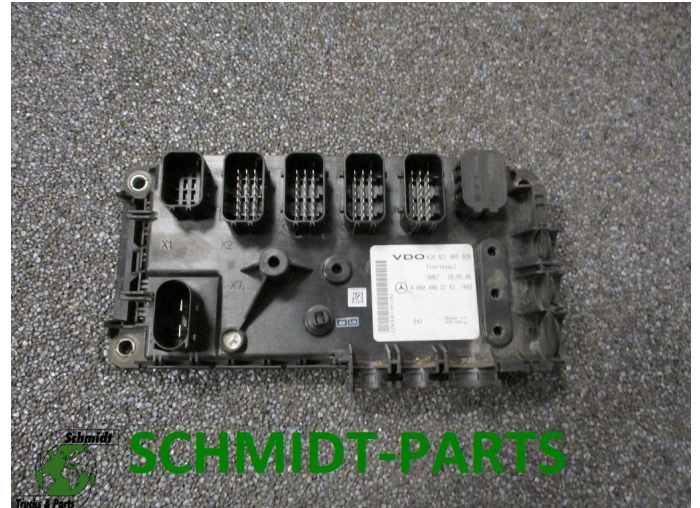

T.: [+31 24 378 00 44](tel:+31243780044)

E.: [info@schmidt-](mailto:info@schmidt-trucks.com)

trucks.com

De Ren 1

6562 JJ, Groesbeek

Nederland

Mercedes-Benz A 000 446 21 61 FRONDMODULEN 1844 EURO 5 MP 3 MODEL

Construcción	Electrónica
Id	2872035
Kilometraje	0 km
Combustible	Diesel
Condición general	Bien
Condición técnica	Bien
Estado óptico	Bien
Número de serie	A0004462161

Descripción

Mercedes-Benz ACTROS FRONDMODULE
PART A 000 446 21 61
WG 407