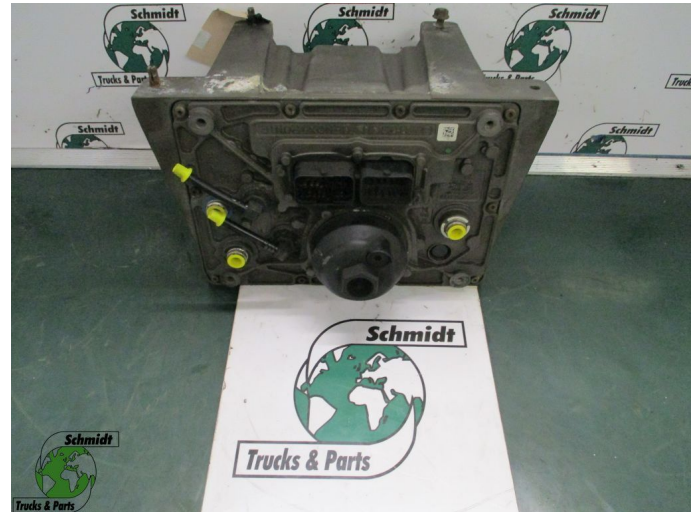

## DAF 1693191 / 1791540/1791540 ADBLUE POMP

<b>Construcción</b>	Electrónica
<b>Id</b>	2876907
<b>Kilometraje</b>	0 km
<b>Combustible</b>	Otros
<b>Condición general</b>	Bien
<b>Condición técnica</b>	Bien
<b>Estado óptico</b>	Bien
<b>Número de serie</b>	1693191 / 1791540

### Descripción

DAF XF / CF Adblue pump

PART 1693191 / 1791540 / 1795140

WG 186 // 224 // 384 // 651 //