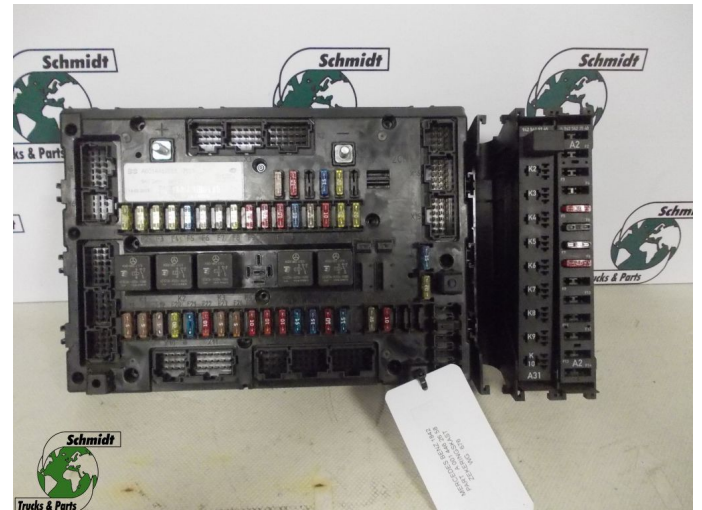

## Mercedes-Benz A 001 446 26 58 ZEKERINGS KAS MERCEDES EBNZ 1845 MP 4 EURO 6

Construcción	Electrónica
Id	2878630
Kilometraje	0 km
Combustible	Otros
Condición general	Bien
Condición técnica	Bien
Estado óptico	Bien
Número de serie	A 001 446 26 58

### Descripción

Mercedes Benz 1842 MP 4 Euro 6  
Part A 001 446 26 58  
WG 676 // 707 //