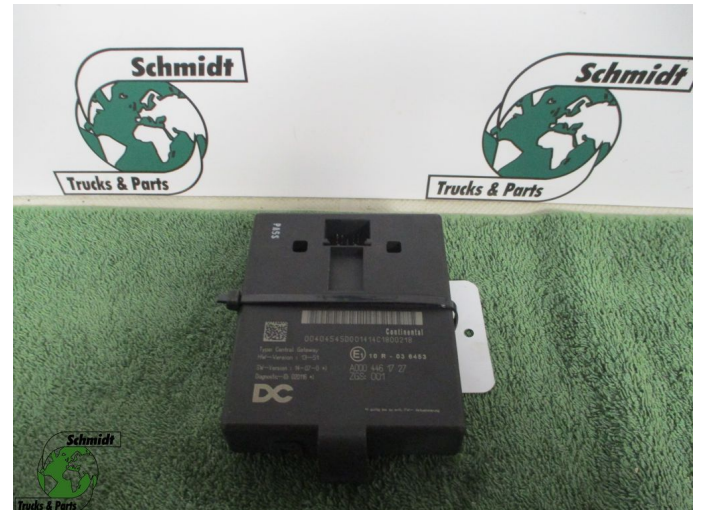

# Mercedes-Benz A 000 446 17 27 CENTRAL GATEWAY - ZGS 001

|                   |                 |
|-------------------|-----------------|
| Construcción      | Electrónica     |
| Id                | 2878960         |
| Kilometraje       | 0 km            |
| Combustible       | Otros           |
| Condición general | Bien            |
| Condición técnica | Bien            |
| Estado óptico     | Bien            |
| Número de serie   | A 000 446 17 27 |

## Descripción

MERCEDES-BENZ CENTRAL GATEWAY - ZGS 001

PART NR: A 000 446 17 27

WG 511 // 510 // 686 / 805

VAT 03