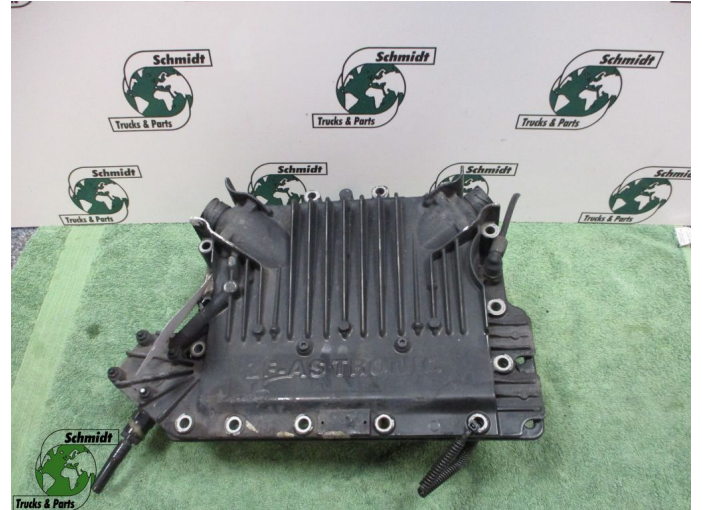

## MAN 81.25809-7457/7614/7657 SCHAKEL MODULATOR

Construcción	Parte del embrague
Id	2878986
Kilometraje	0 km
Combustible	Otros
Condición general	Bien
Condición técnica	Bien
Estado óptico	Bien
Número de serie	81.25809-7457

### Descripción

MAN SCHAKEL MODULATOR

PART NR: 81.25809-7457/81.25809-7614/81.25809-7657

WG 703