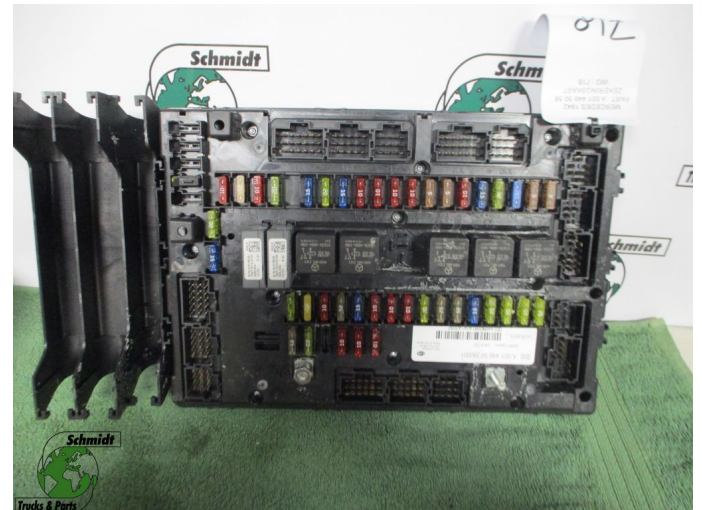

## Mercedes-Benz A 001 446 50 58 ZEKERINGKAST MERCEDES BENZ 1842 MP 4

Construcción	Caja de fusibles
Id	2879141
Kilometraje	0 km
Combustible	Otros
Condición general	Bien
Condición técnica	Bien
Estado óptico	Bien
Número de serie	A 001 446 50 58

### Descripción

MERCEDES-BENZ ZEKERINGKAST

PART NR: A 001 446 50 58

WG 718