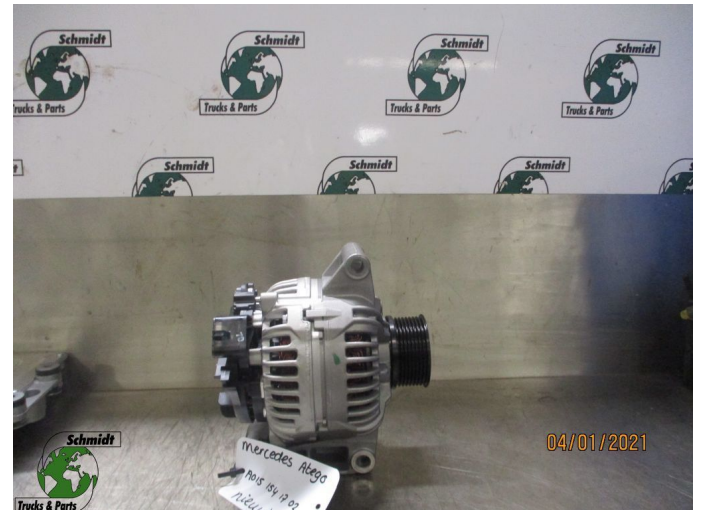

T.: [+31 24 378 00 44](tel:+31243780044)

E.: [info@schmidt-](mailto:info@schmidt-trucks.com)

trucks.com

De Ren 1

6562 JJ, Groesbeek

Nederland

Mercedes-Benz A 015 154 17 02 DYNAMO NIEUW & GEBRUIKT ATEGO OM 936LA EURO 6

Construcción	Dínamo
Id	2879503
Kilometraje	0 km
Combustible	Otros
Condición general	Bien
Condición técnica	Bien
Estado óptico	Bien
Número de serie	A 015 154 17 02

Descripción

MERCEDES-BENZ ATEGO DYNAMO
NIEUW
PART NR: A 015 154 17 02
WG: 768 / 883 GEBRUIKT