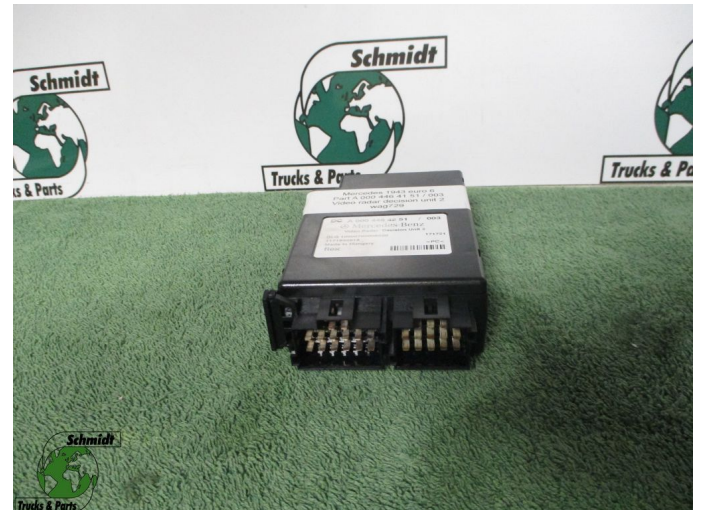

T.: [+31 24 378 00 44](tel:+31243780044)

E.: [info@schmidt-](mailto:info@schmidt-trucks.com)

trucks.com

De Ren 1

6562 JJ, Groesbeek

Nederland

Mercedes-Benz ACTROS A 000 446 21 37 TPMS ECU 500KBRAUD EURO 6

Construcción	Electrónica
Id	2879511
Kilometraje	0 km
Combustible	Otros
Condición general	Bien
Condición técnica	Bien
Estado óptico	Bien
Número de serie	A 000 446 21 37

Descripción

MERCEDES-BENZ ACTROS TPMS ECU 500KBRAUD
EURO 6

PART NR: A 000 446 21 37 / 42 15 / 11 37 / 07 37

PART NR : A 002 446 01 17

VAT 06

WG 729