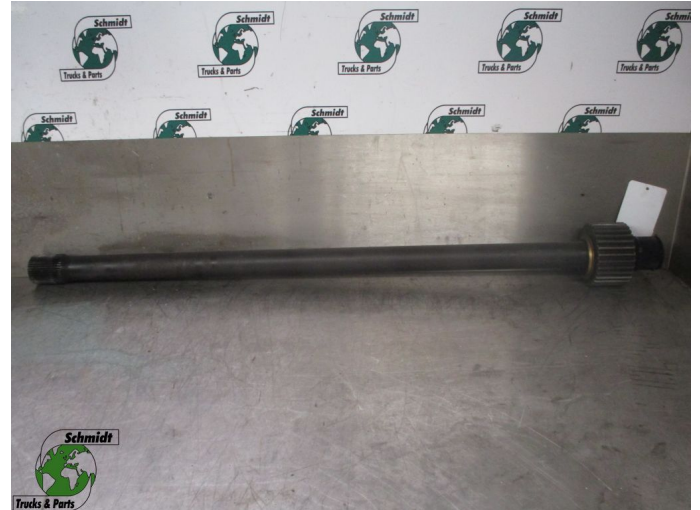

## Iveco TRAKKER 42102367 STEEK AS

Construcción	Cubo
Id	2880772
Kilometraje	0 km
Combustible	Otros
Condición general	Bien
Condición técnica	Bien
Estado óptico	Bien
Número de serie	42102367

### Descripción

IVECO TRAKKER STEEK AS

PART NR: 42102367

WG: 295 / 585