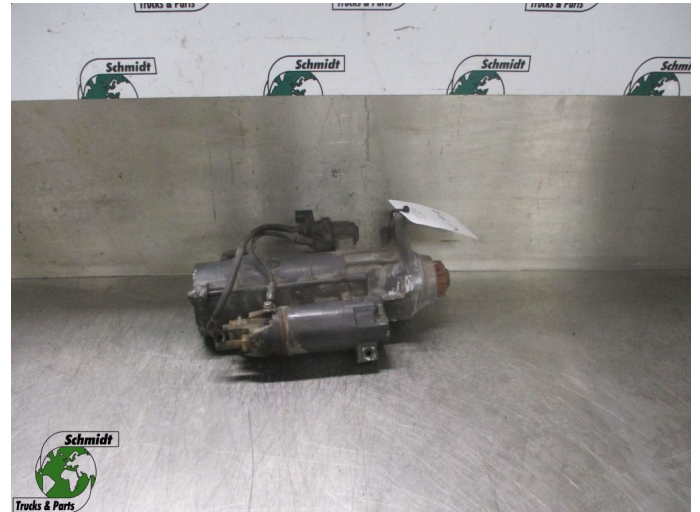

T.: [+31 24 378 00 44](tel:+31243780044)

E.: [info@schmidt-](mailto:info@schmidt-trucks.com)

trucks.com

De Ren 1

6562 JJ, Groesbeek

Nederland

Renault T 460 5010508443 START MOTOR EURO 6

Construcción	Motor de arranque
Id	2880832
Kilometraje	0 km
Combustible	Otros
Condición general	Bien
Condición técnica	Bien
Estado óptico	Bien
Número de serie	5010508443

Descripción

RENAULT T 460 START MOTOR
EURO 6

PART NR: 5010508443

WG: 709