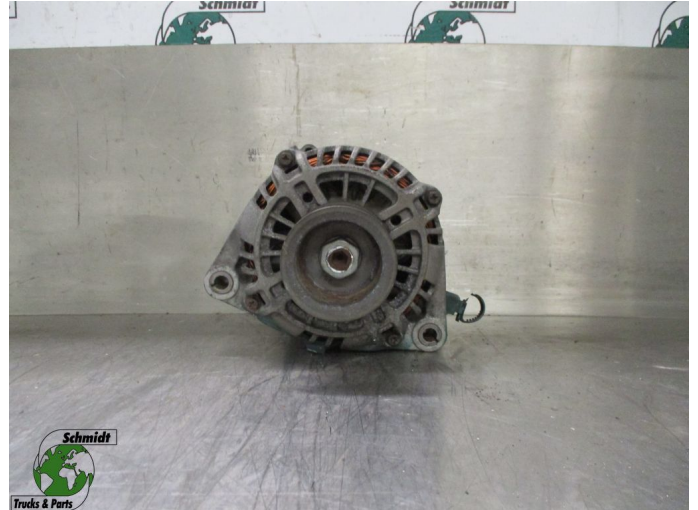

T.: [+31 24 378 00 44](tel:+31243780044)

E.: [info@schmidt-](mailto:info@schmidt-trucks.com)

trucks.com

De Ren 1

6562 JJ, Groesbeek

Nederland

Volvo 21289223 DYNAMO

Construcción	Dínamo
Id	2881290
Kilometraje	0 km
Combustible	Otros
Condición general	Bien
Condición técnica	Bien
Estado óptico	Bien
Número de serie	21289223

Descripción

VOLVO FL DYNAMO

PART NR: 21289223

WG: 636