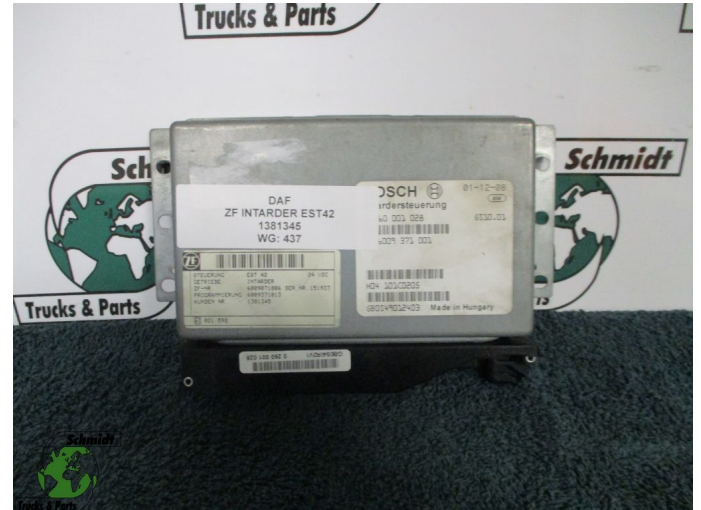

T.: [+31 24 378 00 44](tel:+31243780044)

E.: [info@schmidt-](mailto:info@schmidt-trucks.com)

trucks.com

De Ren 1

6562 JJ, Groesbeek

Nederland

DAF 1381345 ZF INTARDER EST42

Construcción	Electrónica
Id	2881432
Kilometraje	0 km
Combustible	Otros
Condición general	Bien
Condición técnica	Bien
Estado óptico	Bien
Número de serie	1381345

Descripción

DAF ZF INTARDER EST42

PART NR: 1381345

WG: 437