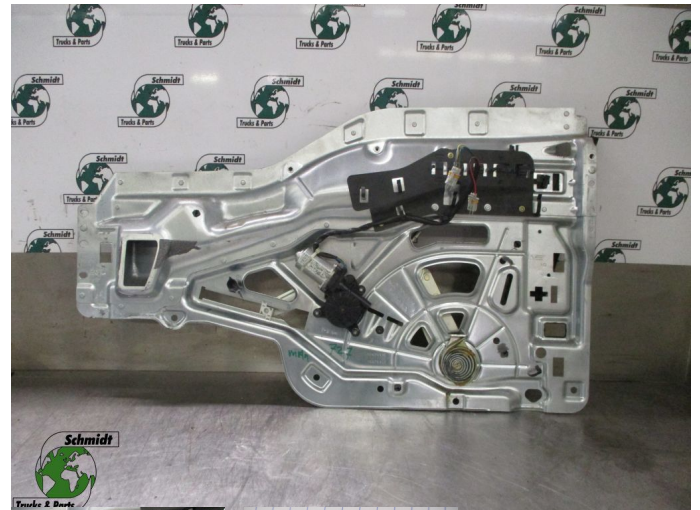

## MAN 81.62645-6052/81.62645-6024 DEURFRAME+RAAMMOTOR

<b>Construcción</b>	Parte de cabina
<b>Id</b>	2881673
<b>Kilometraje</b>	0 km
<b>Combustible</b>	Otros
<b>Condición general</b>	Bien
<b>Condición técnica</b>	Bien
<b>Estado óptico</b>	Bien
<b>Número de serie</b>	81.62645-6052

### Descripción

MAN TGL DEURFRAME+RAAMMOTOR

PART NR: 81.62645-6052/81.62645-6024

WG: 727

MAN TGL  
DEURFRAME+RAAMMOTOR  
81.62645-6052/81.62645-6024  
WG: 727