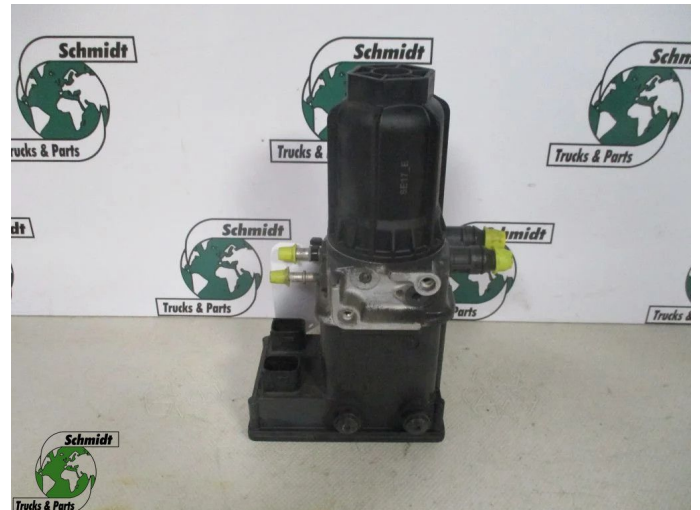

T.: [+31 24 378 00 44](tel:+31243780044)

E.: [info@schmidt-](mailto:info@schmidt-trucks.com)

trucks.com

De Ren 1

6562 JJ, Groesbeek

Nederland

Mercedes-Benz A 000 140 33 78 ADBLUE POMP MERCEDES BENZ ACTROS EURO 6

Construcción	Sistema de combustible
Id	2881735
Kilometraje	0 km
Combustible	Otros
Condición general	Bien
Condición técnica	Bien
Estado óptico	Bien
Número de serie	A 000 140 33 78

Descripción

MERCEDES BENZ ADBLUE POMP NIEUWE EN GEBRUIKTE
OP VOORRAAD!!!

ACTROS ANTOS ATEGO EURO 6

PART NR: A 000 140 33 78

WG: 676// 525// 557// X7// 447// 478// 767// 755// 718// 768//

729// 650

NIEUWE: 3X OP VOORRAAD ZONDER WG