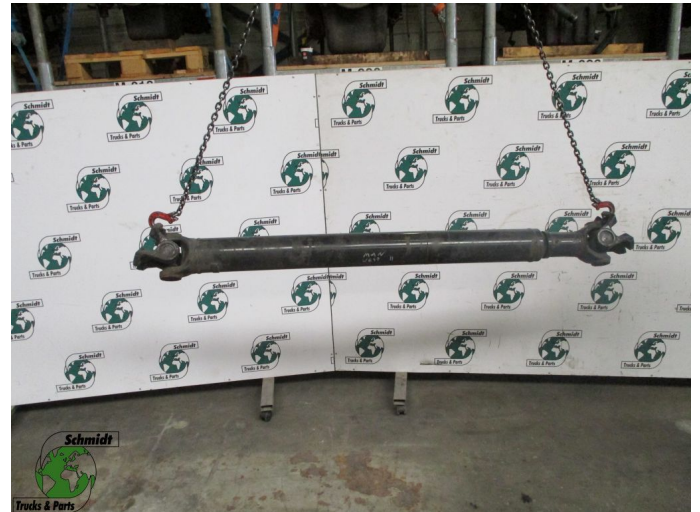

T.: [+31 24 378 00 44](tel:+31243780044)

E.: [info@schmidt-](mailto:info@schmidt-trucks.com)

trucks.com

De Ren 1

6562 JJ, Groesbeek

Nederland

MAN 81.39323-6172 AANDRIJFAS EURO 6

Construcción	Eje propulsor
Id	2881779
Kilometraje	0 km
Combustible	Otros
Condición general	Bien
Condición técnica	Bien
Estado óptico	Bien
Número de serie	81.39323-6172

Descripción

MAN TGX AANDRIJFAS
EURO 6

PART NR: 81.39323-6172

WG: 712 LOC: AD8

WG: 763 LOC: AD5

WG 678 LOC: AD13