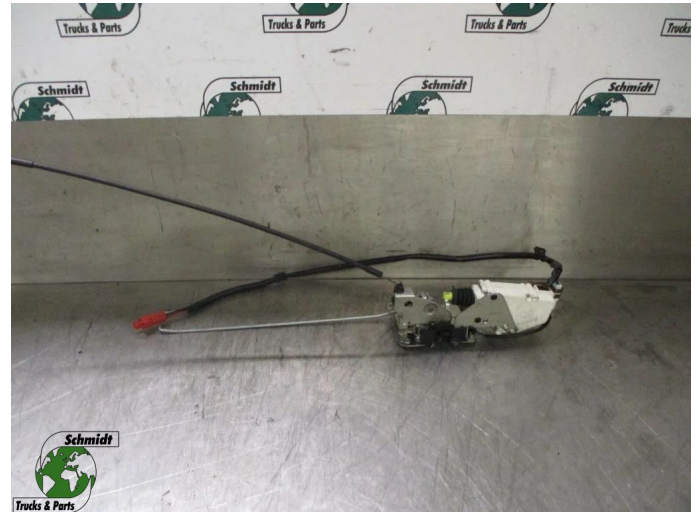

## Scania G450 1889273 DEURSLOT LINKS EURO 6

<b>Construcción</b>	Electrónica
<b>Id</b>	2882159
<b>Kilometraje</b>	0 km
<b>Combustible</b>	Otros
<b>Condición general</b>	Bien
<b>Condición técnica</b>	Bien
<b>Estado óptico</b>	Bien
<b>Número de serie</b>	1889273

### Descripción

SCANIA G450 DEURSLOT LINKS  
EURO 6

PART NR: 1889273

WG 706 / 646// 747