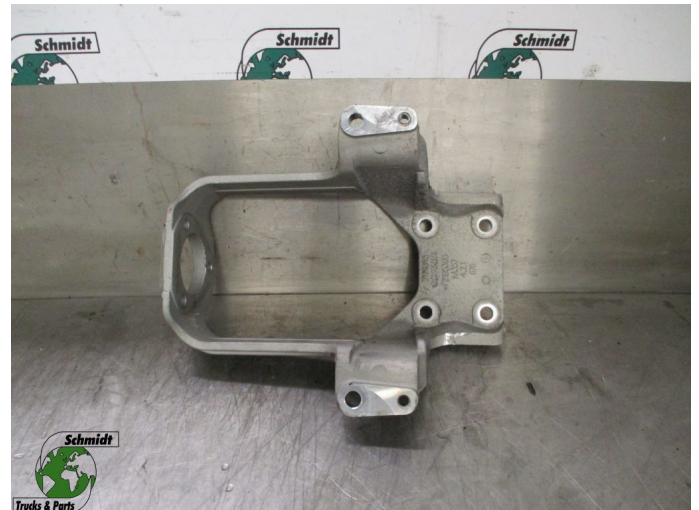

T.: [+31 24 378 00 44](tel:+31243780044)

E.: [info@schmidt-](mailto:info@schmidt-trucks.com)

trucks.com

De Ren 1

6562 JJ, Groesbeek

Nederland

Scania G450 2179685 BEUGEL SCHOKDEMPER CABINE EURO 6

Construcción	Parte de chasis
Id	2882215
Kilometraje	0 km
Combustible	Otros
Condición general	Bien
Condición técnica	Bien
Estado óptico	Bien
Número de serie	2179685

Descripción

SCANIA G450 BEUGEL SCHOKDEMPER CABINE EURO 6

PART NR: 2179685

WG 706 VAT 02