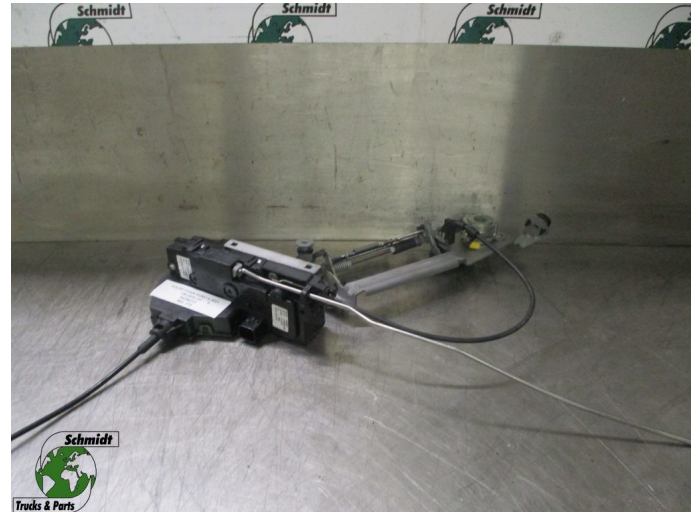

T.: [+31 24 378 00 44](tel:+31243780044)

E.: [info@schmidt-](mailto:info@schmidt-trucks.com)

trucks.com

De Ren 1

6562 JJ, Groesbeek

Nederland

Volvo FH500 84296211 DEURSLOT LINKS EURO 6

Construcción	Electrónica
Id	2882220
Kilometraje	0 km
Combustible	Otros
Condición general	Bien
Condición técnica	Bien
Estado óptico	Bien
Número de serie	84296211

Descripción

VOLVO FH500 DEURSLOT LINKS
EURO 6 2021

PART NR: 84296211

WG 775