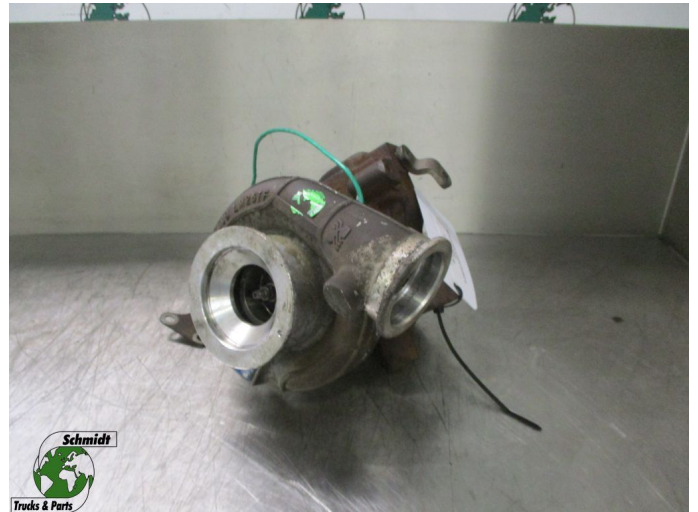

## Mercedes-Benz ATEGO A 934 090 11 80 TURBO EURO 6

Construcción	Turbo
Id	2882305
Kilometraje	0 km
Combustible	Otros
Condición general	Bien
Condición técnica	Bien
Estado óptico	Bien
Número de serie	A 934 090 11 80

### Descripción

MERCEDES ATEGO TURBO  
EURO 6

PART NR: A 934 090 11 80

WG P4