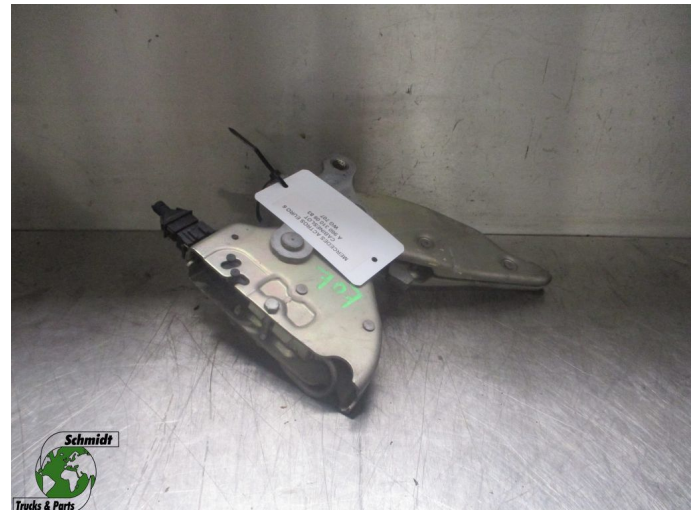

T.: [+31 24 378 00 44](tel:+31243780044)

E.: [info@schmidt-](mailto:info@schmidt-trucks.com)

trucks.com

De Ren 1

6562 JJ, Groesbeek

Nederland

Mercedes-Benz ACTROS A 960 310 09 83 CABINESLOT EURO 6

Construcción	Parte de cabina
Id	2882573
Kilometraje	0 km
Combustible	Otros
Condición general	Bien
Condición técnica	Bien
Estado óptico	Bien
Número de serie	A 960 310 09 83

Descripción

MERCEDES ACTROS CABINESLOT
EURO 6

PART NR: A 960 310 09 83
WG 707