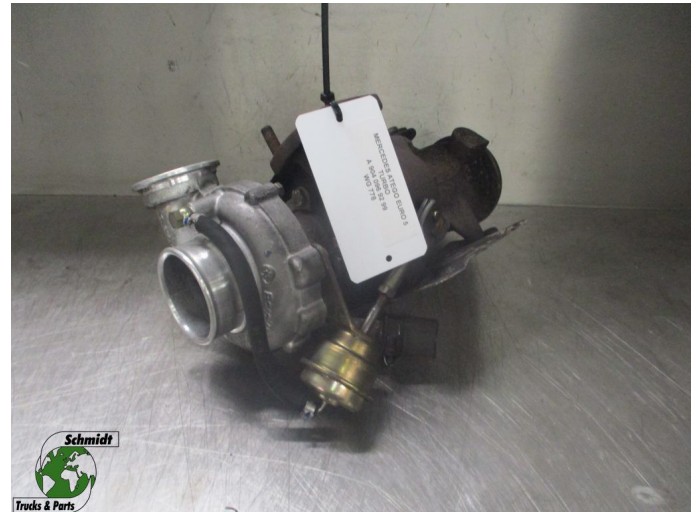

T.: [+31 24 378 00 44](tel:+31243780044)

E.: [info@schmidt-](mailto:info@schmidt-trucks.com)

trucks.com

De Ren 1

6562 JJ, Groesbeek

Nederland

Mercedes-Benz ATEGO A 904 096 92 99 TURBO EURO 5

Construcción	Turbo
Id	2882575
Kilometraje	0 km
Combustible	Otros
Condición general	Bien
Condición técnica	Bien
Estado óptico	Bien
Número de serie	A 904 096 92 99

Descripción

MERCEDES ATEGO TURBO
EURO 5

PART NR: A 904 096 92 99

WG 778