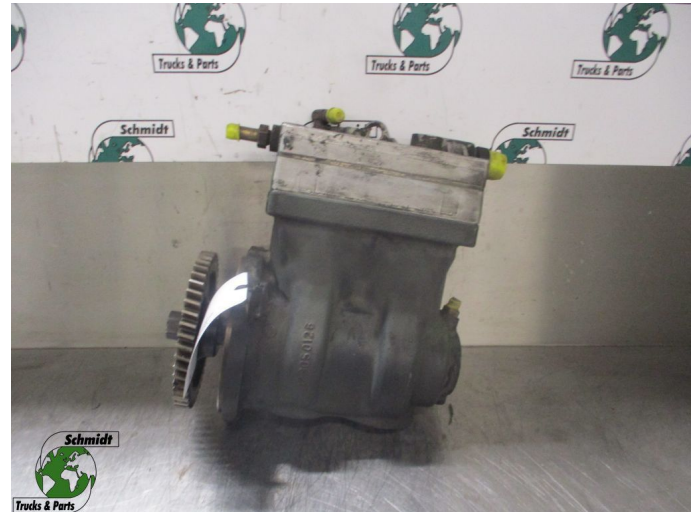

T.: [+31 24 378 00 44](tel:+31243780044)

E.: [info@schmidt-](mailto:info@schmidt-trucks.com)

trucks.com

De Ren 1

6562 JJ, Groesbeek

Nederland

Volvo FH 21172036 COMPRESSOR

Construcción	Compresor
Id	2882578
Kilometraje	0 km
Combustible	Otros
Condición general	Bien
Condición técnica	Bien
Estado óptico	Bien
Número de serie	21172036

Descripción

VOLVO FH COMPRESSOR

PART NR: 21172036

WG ONBEKEND / 791 / 599