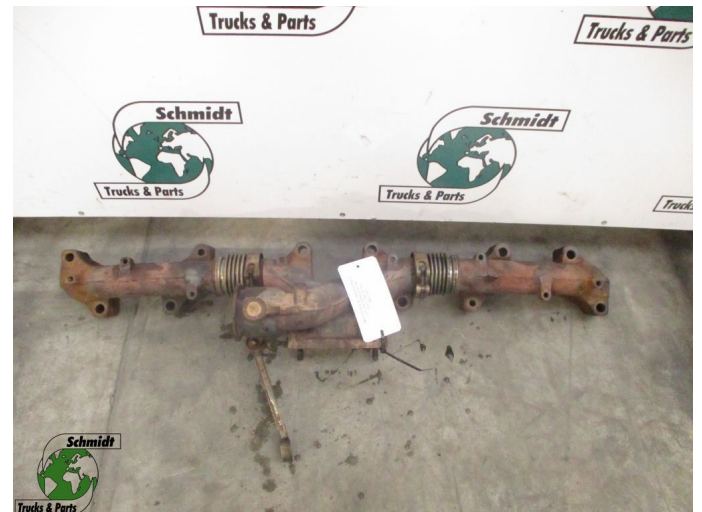

## Mercedes-Benz A 471 140 16 14 UITLAATSPRUITSTUKMERCEDES BENZ 1845 EURO 6

Construcción	Colector de escape
Id	2882903
Kilometraje	0 km
Combustible	Otros
Condición general	Bien
Condición técnica	Bien
Estado óptico	Bien
Número de serie	A 471 140 16 14

### Descripción

MERCEDES ACTROS UITLAATSPRUITSTUK EURO 6  
PART NR: A 471 140 16 14  
WG 759 2X / P20 / RM83 / P26 / RM767 / 798 / RM01