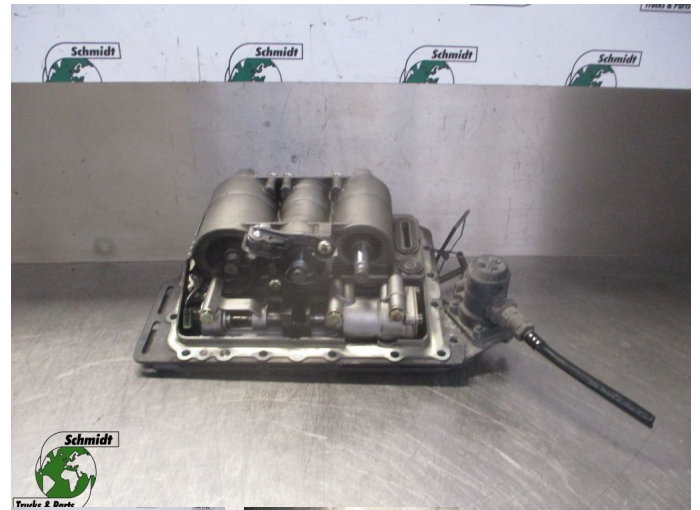

# MAN TGX 81.25809-7352 / 7422 / 7507 SCHAKELMODULATOR EURO 5

<b>Construcción</b>	Parte del embrague
<b>Id</b>	2883461
<b>Kilometraje</b>	0 km
<b>Combustible</b>	Otros
<b>Condición general</b>	Bien
<b>Condición técnica</b>	Bien
<b>Estado óptico</b>	Bien
<b>Número de serie</b>	81.25809-7352

## Descripción

MAN TGX SCHAKELMODULATOR  
EURO 5

PART NR: 81.25809-7352 / 7422 / 7507

WG 713