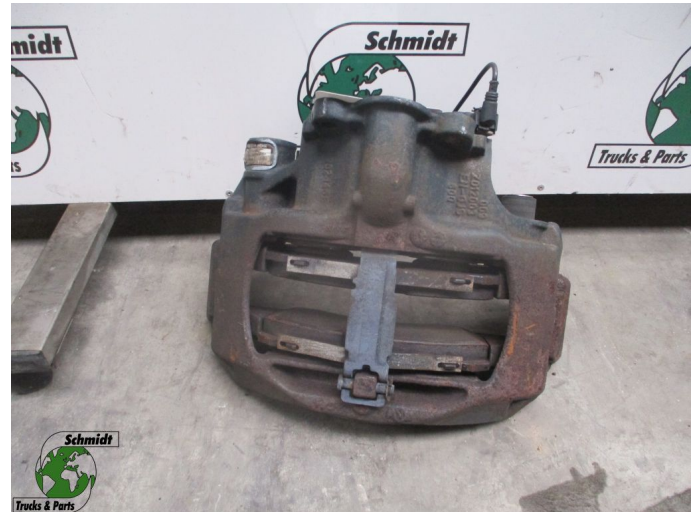

## Iveco HIWAY 5801341083 REMKLAUW LA EURO 6

Construcción	Pinzas
Id	2883609
Kilometraje	0 km
Combustible	Otros
Condición general	Bien
Condición técnica	Bien
Estado óptico	Bien
Número de serie	5801341083

### Descripción

IVECO HIWAY REMKLAUW LA  
EURO 6

PART NR: 5801341083

WG 737 LOC: RK068