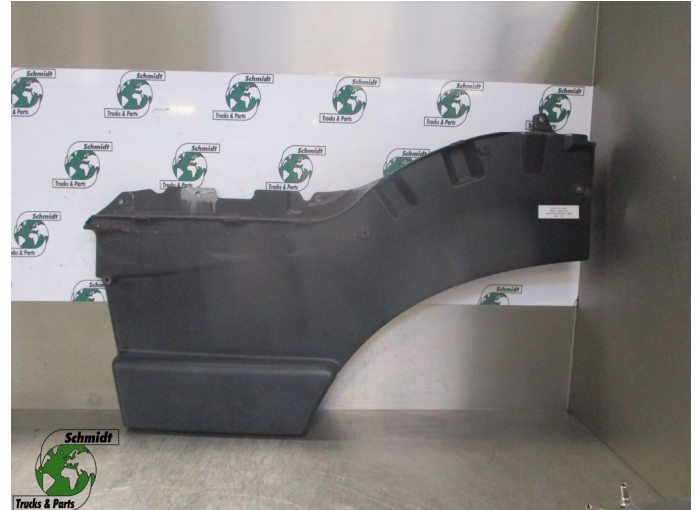

## Iveco HIWAY 504211612 DEURVERLENGER LINKS EURO 6

<b>Construcción</b>	Parte de cabina
<b>Id</b>	2883614
<b>Kilometraje</b>	0 km
<b>Combustible</b>	Otros
<b>Condición general</b>	Bien
<b>Condición técnica</b>	Bien
<b>Estado óptico</b>	Bien
<b>Número de serie</b>	504211612

### Descripción

IVECO HIWAY DEURVERLENGER LINKS  
EURO 6

PART NR: 504211612

WG 737