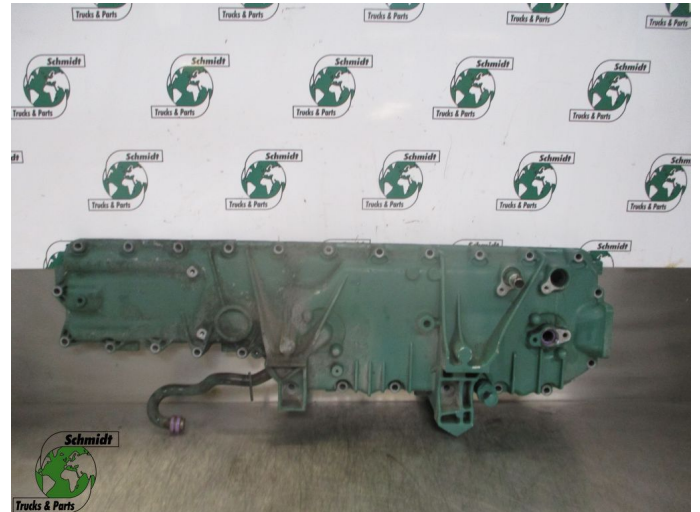

T.: [+31 24 378 00 44](tel:+31243780044)

E.: [info@schmidt-](mailto:info@schmidt-trucks.com)

trucks.com

De Ren 1

6562 JJ, Groesbeek

Nederland

Volvo 21905923 MOTOR DEEL FH FM EURO 6

Construcción	Parte de motor
Id	2884109
Kilometraje	0 km
Combustible	Otros
Condición general	Bien
Condición técnica	Bien
Estado óptico	Bien
Número de serie	21905923

Descripción

VOLVO FH FM 460 EURO 6
PART 21905923
WG 594 / RM701