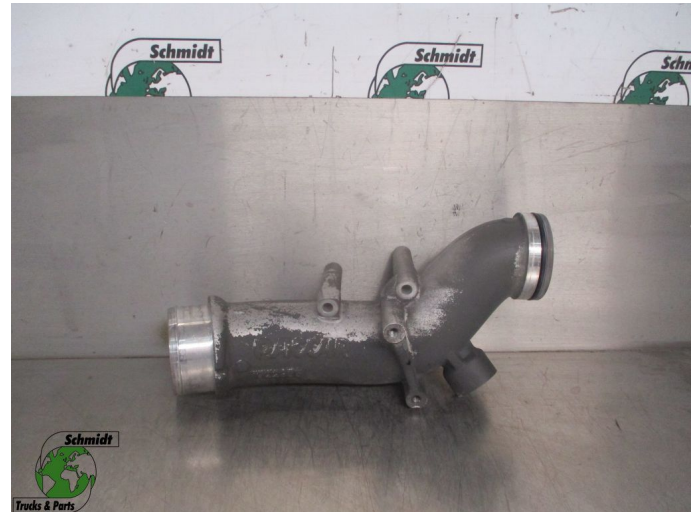

## DAF 1922835 INTERCOOLER BUIS MX 11 EURO

<b>Construcción</b>	Parte de motor
<b>Id</b>	2884193
<b>Kilometraje</b>	0 km
<b>Combustible</b>	Otros
<b>Condición general</b>	Bien
<b>Condición técnica</b>	Bien
<b>Estado óptico</b>	Bien
<b>Número de serie</b>	1922835

### Descripción

DAF MX 11 EURO 6

PART 1922835

WG 673//551// 911// P30