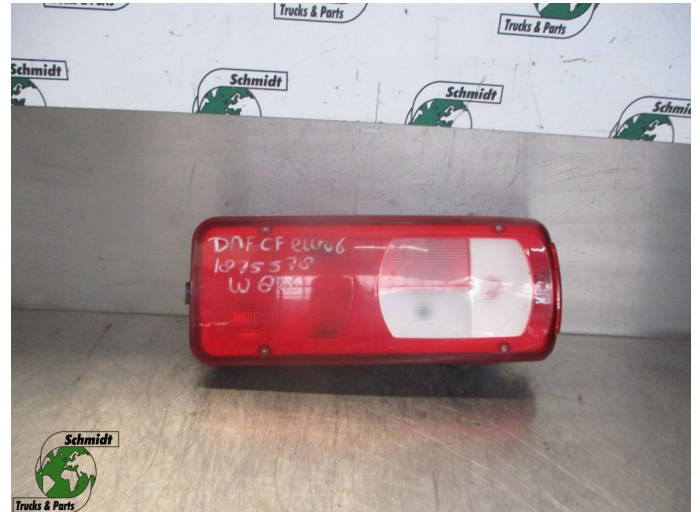

T.: [+31 24 378 00 44](tel:+31243780044)

E.: [info@schmidt-](mailto:info@schmidt-trucks.com)

trucks.com

De Ren 1

6562 JJ, Groesbeek

Nederland

DAF 1875578 ACHTERLAMP DAF CF XF LF

Construcción	Luz trasera
Id	2884287
Kilometraje	0 km
Combustible	Otros
Condición general	Bien
Condición técnica	Bien
Estado óptico	Bien
Número de serie	1875578

Descripción

DAF CF XF LF ACHTER LAMP
PART 1875578
WG 826