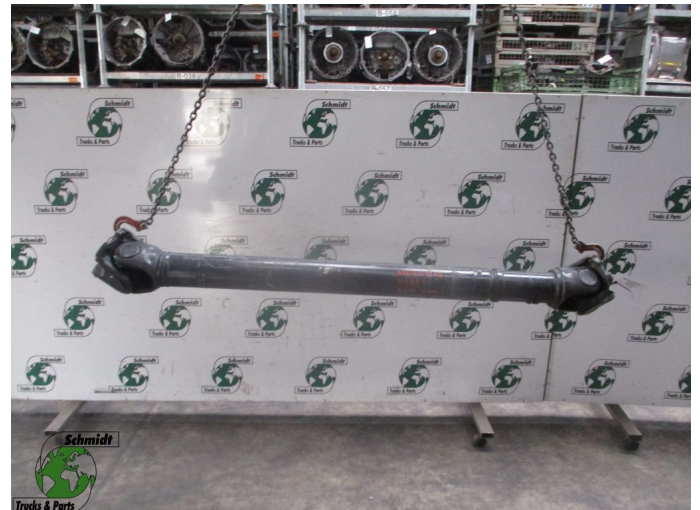

| | |
|--------------------------|-----------------|
| Construcción | Eje propulsor |
| Id | 2884294 |
| Kilometraje | 0 km |
| Combustible | Otros |
| Condición general | Bien |
| Condición técnica | Bien |
| Estado óptico | Bien |
| Número de serie | A 661 410 51 02 |