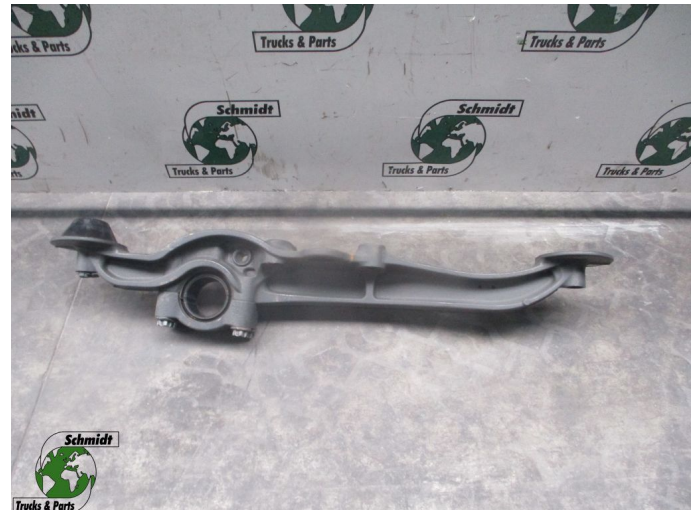

Construcción	Parte de chasis
Id	2884324
Kilometraje	0 km
Combustible	Otros
Condición general	Bien
Condición técnica	Bien
Estado óptico	Bien
Número de serie	A 960 325 04 35

Descripción

MERCEDES ACTROS ACHTERAS JUK
EURO 6 MODEL 2021

PART NR: A 960 325 04 35

WG 828 2X PP18