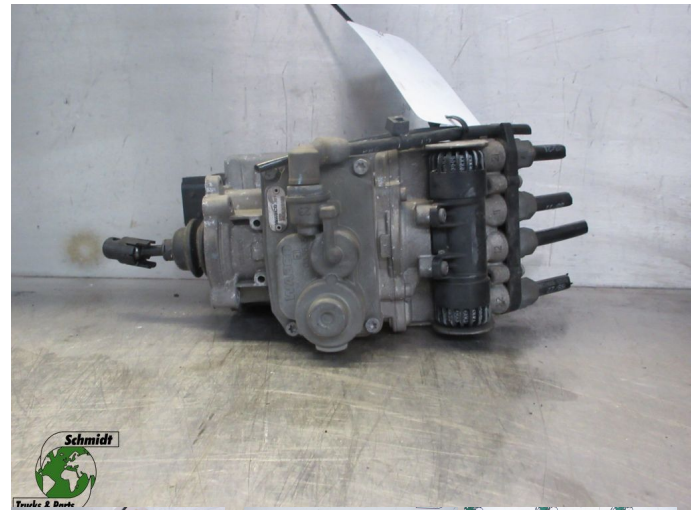

Descripción

IVECO HI WAY REMVENTIEL
PART 42559558 // 4800200120
WG 462
WG 719
WG 695

WABCO 115 45/08
116287 446 230 000 2
EBS 4S/4M/3M

IVECO STRALIS
EBS MODULATOR

WABCO 115 35/08
116287 446 230 000 2
EBS 4S/4M/3M